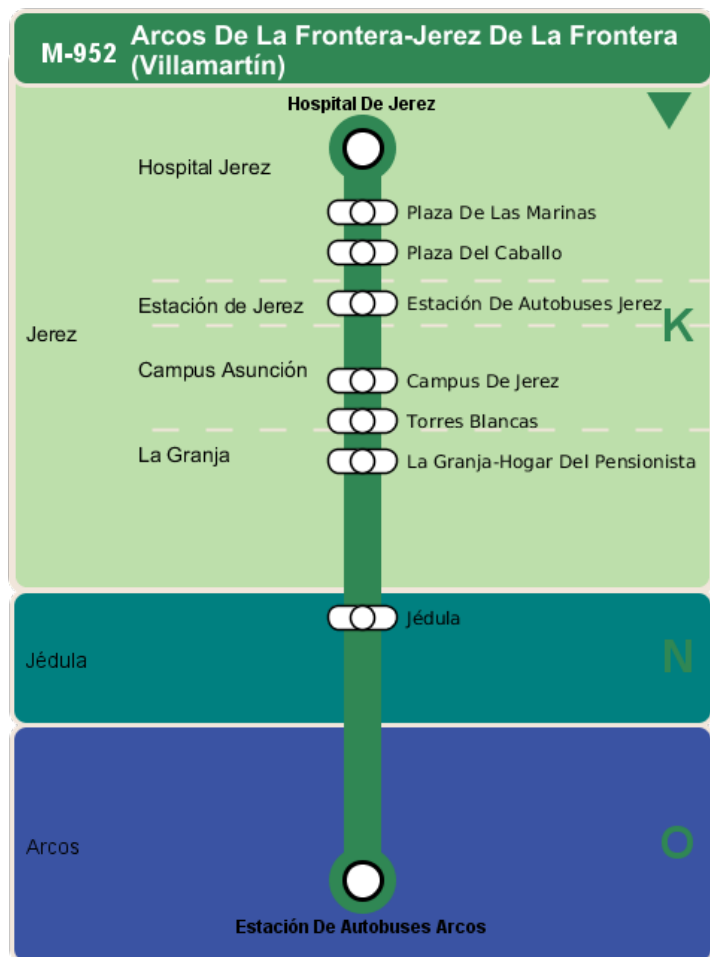

## M-952 - Arcos De La Frontera-Jerez De La Frontera (Villamartín)

Movilidad reducida

ZONAS:

**K** **N** **O**

TRANSBORDO:

- Autobús
- Servicio Marítimo
- Tren Cercanías
- Tranvía
- Metro
- Bici

PARADAS:

- Cabecera
- Subida y bajada
- Sólo subida
- Sólo bajada

Movilidad reducida

ZONAS:

TRANSBORDO:

- Autobús
- Servicio Marítimo
- Tren Cercanías
- Tranvía
- Metro
- Bici

PARADAS:

- Cabecera
- Subida y bajada
- Sólo subida
- Sólo bajada