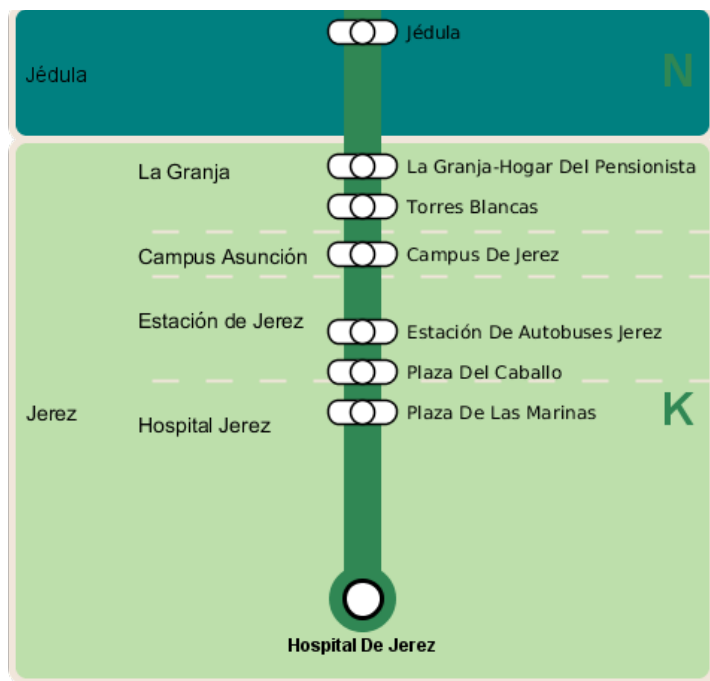

## M-952 - Arcos De La Frontera-Jerez De La Frontera (Villamartín)

Movilidad reducida

ZONAS:

**K** **N** **O**

TRANSBORDO:

- Autobús
- Servicio Marítimo
- Tren Cercanías
- Tranvía
- Metro
- Bici

PARADAS:

- Cabecera
- Subida y bajada
- Sólo subida
- Sólo bajada

Movilidad reducida

ZONAS:

TRANSBORDO:

- Autobús
- Servicio Marítimo
- Tren Cercanías
- Tranvía
- Metro
- Bici

PARADAS:

- Cabecera
- Subida y bajada
- Sólo subida
- Sólo bajada