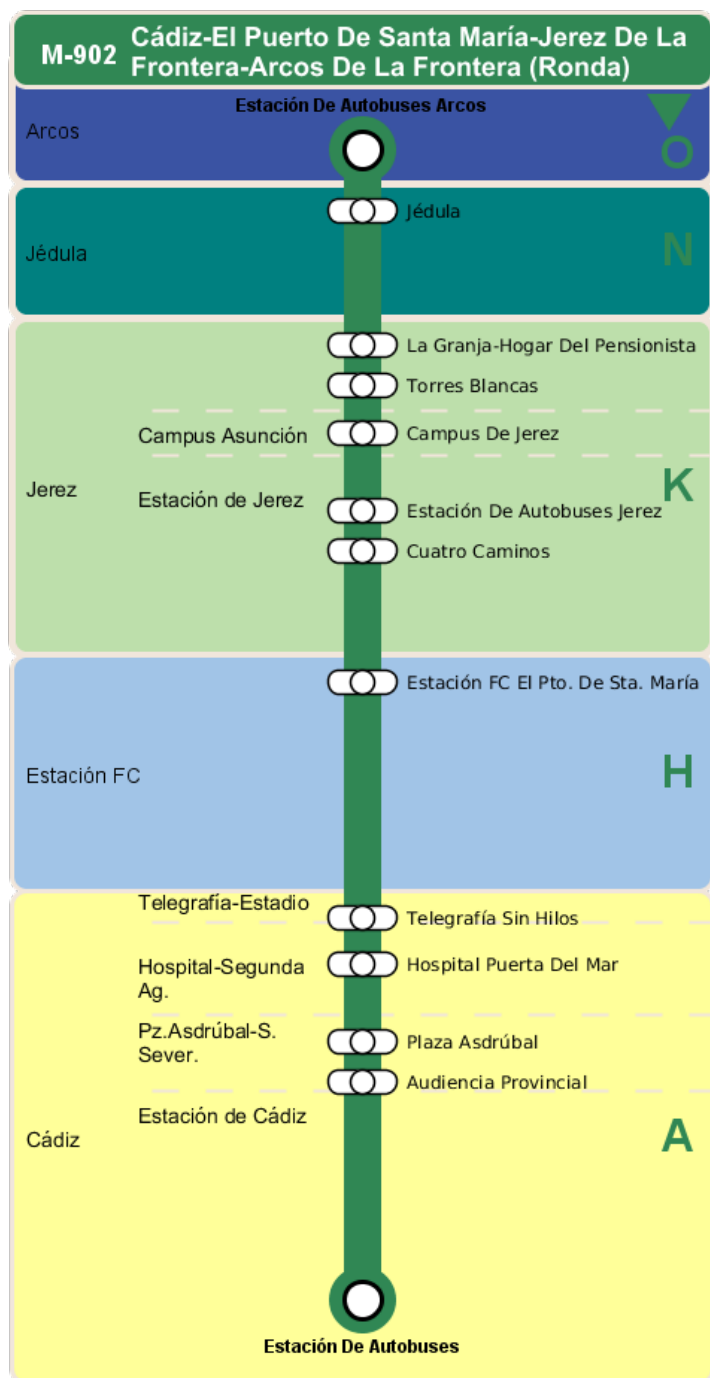

# M-902 - Cádiz-El Puerto De Santa María-Jerez De La Frontera-Arcos De La Frontera (Ronda)

**ZONAS:**

A H K N

O

**TRANSBORDO:**

- Autobús
- Servicio Marítimo
- Tren Cercanías
- Tranvía
- Metro
- Bici

**PARADAS:**

- Cabecera
- Subida y bajada
- Sólo subida
- Sólo bajada

**ZONAS:**

O N K H

A

**TRANSBORDO:**

- Autobús
- Servicio Marítimo
- Tren Cercanías
- Tranvía
- Metro
- Bici

**PARADAS:**

- Cabecera
- Subida y bajada
- Sólo subida
- Sólo bajada