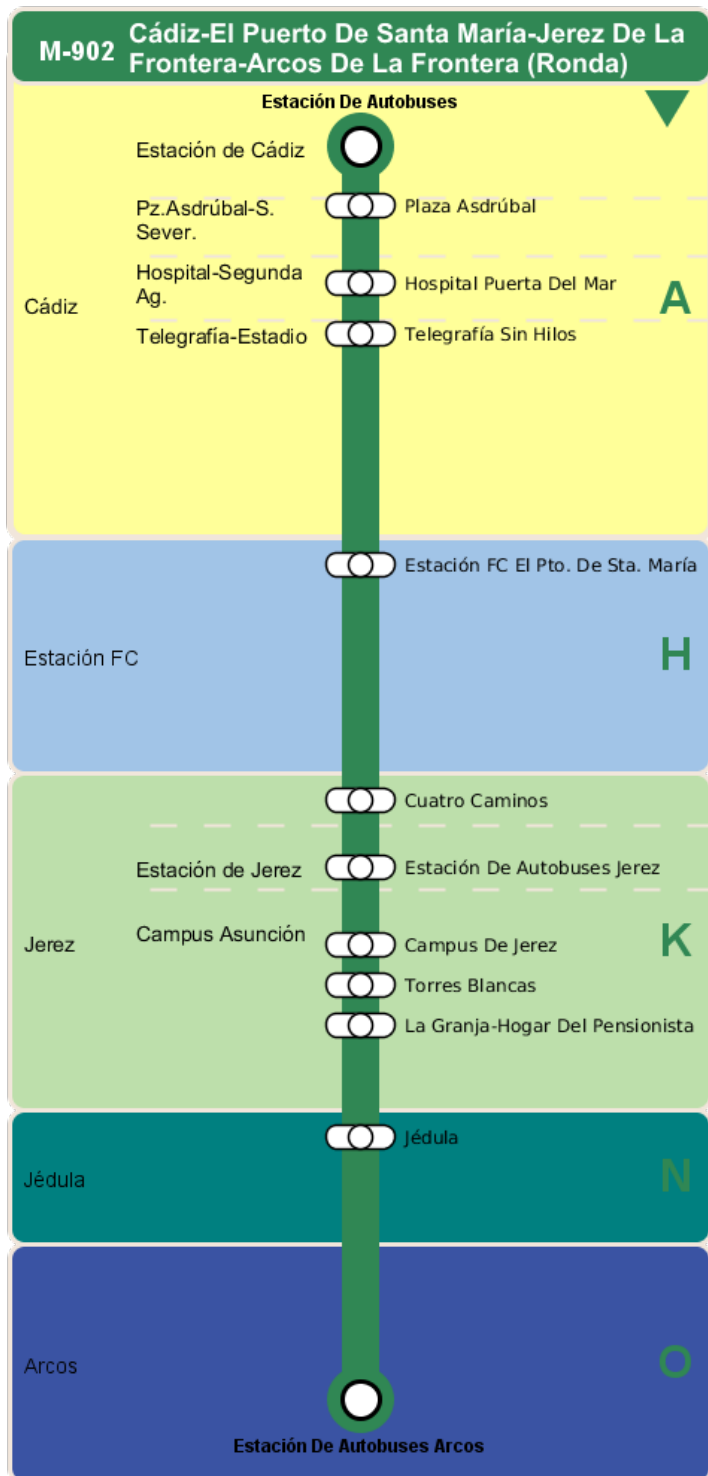

# M-902 - Cádiz-El Puerto De Santa María-Jerez De La Frontera-Arcos De La Frontera (Ronda)

**ZONAS:**

A H K N

O

**TRANSBORDO:**

- Autobús
- Servicio Marítimo
- Tren Cercanías
- Tranvía
- Metro
- Bici

**PARADAS:**

- Cabecera
- Subida y bajada
- Sólo subida
- Sólo bajada

**ZONAS:**

O N K H

A

**TRANSBORDO:**

- Autobús
- Servicio Marítimo
- Tren Cercanías
- Tranvía
- Metro
- Bici

**PARADAS:**

- Cabecera
- Subida y bajada
- Sólo subida
- Sólo bajada