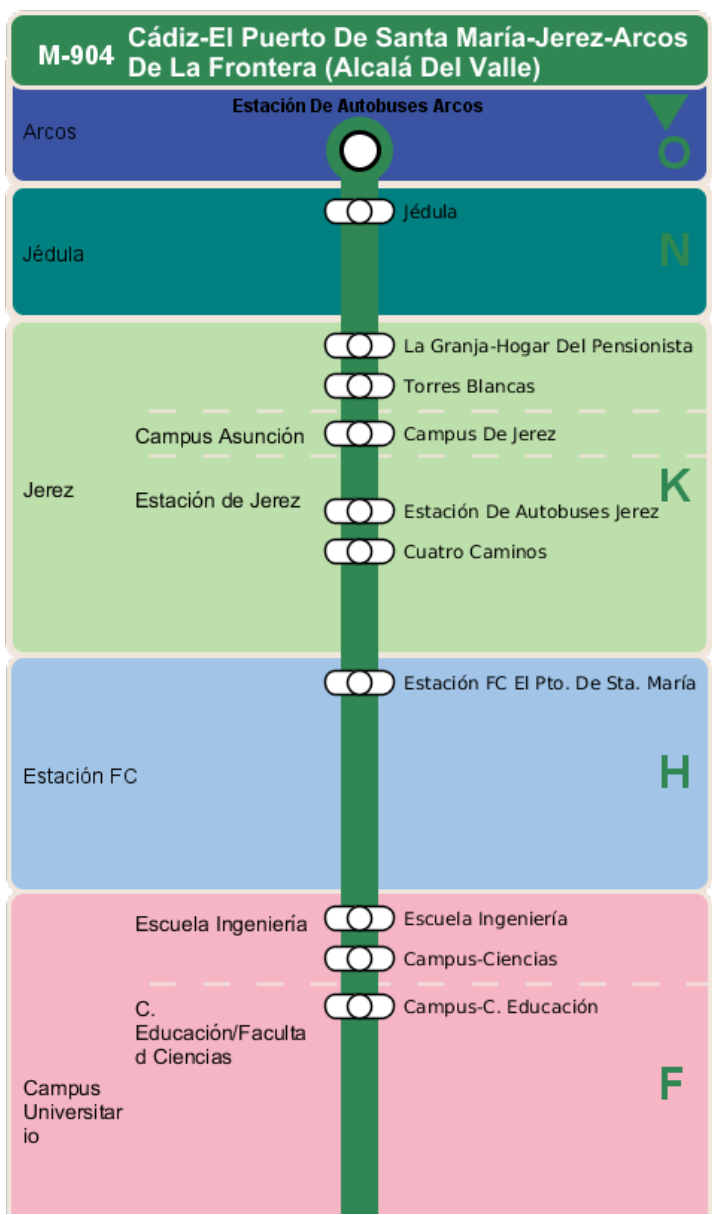

M-904 - Cádiz-El Puerto De Santa María-Jerez-Arcos De La Frontera (Alcalá Del Valle)

Movilidad reducida

ZONAS:

A F H K

N O

TRANSBORDO:

- Autobús
- Servicio Marítimo
- Tren Cercanías
- Tranvía
- Metro
- Bici

PARADAS:

- Cabecera
- Subida y bajada

ZONAS:

O	N	K	H
F	A		

TRANSBORDO:

- Autobús
- Servicio Marítimo
- Tren Cercanías
- Tranvía
- Metro
- Bici

PARADAS:

- Cabecera
- Subida y bajada
- Sólo subida
- Sólo bajada