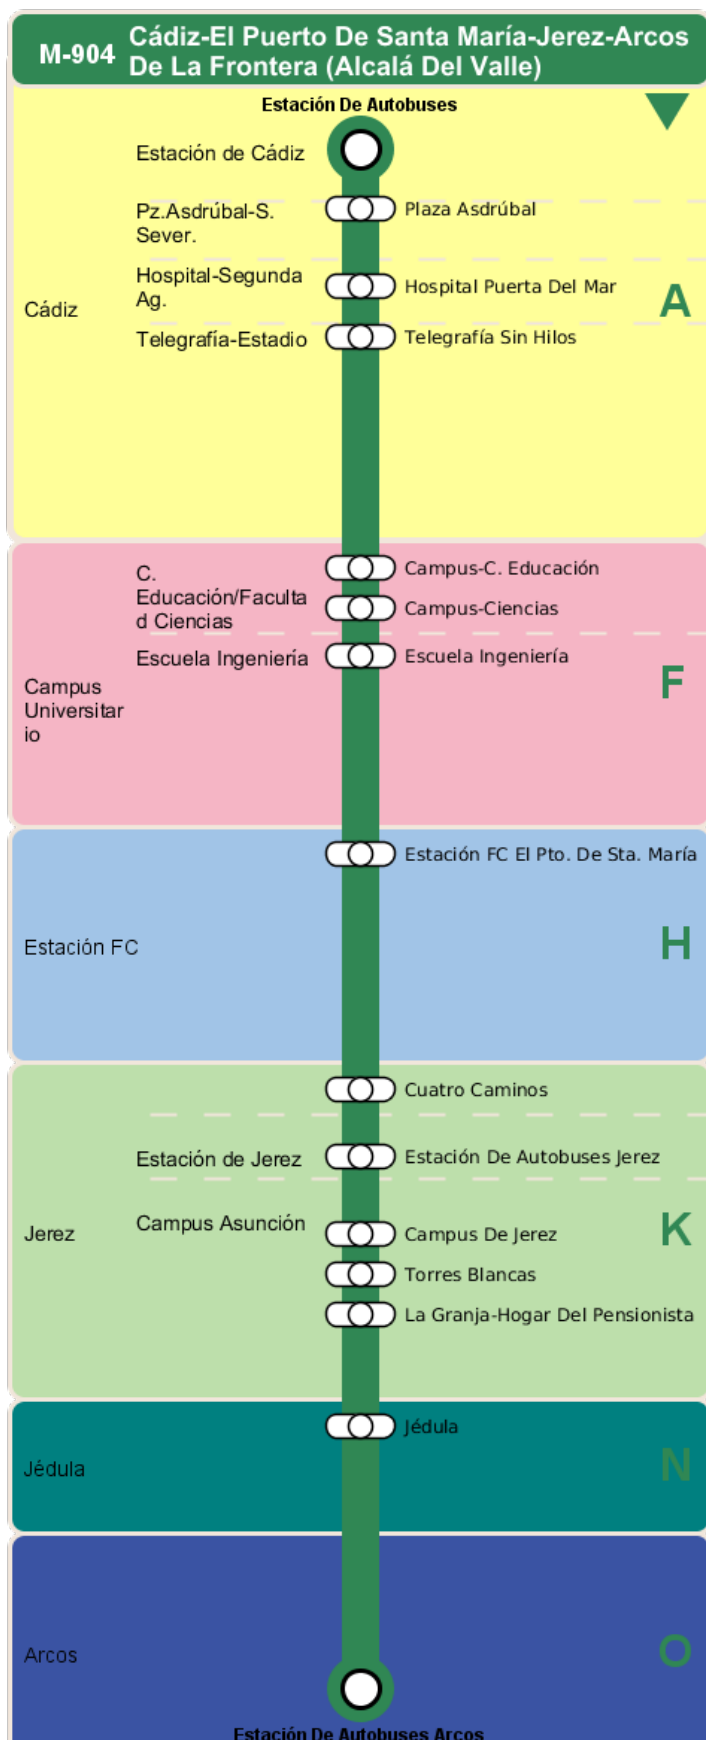

M-904 - Cádiz-El Puerto De Santa María-Jerez-Arcos De La Frontera (Alcalá Del Valle)

Movilidad reducida

ZONAS:

A F H K

N O

TRANSBORDO:

- Autobús
- Servicio Marítimo
- Tren Cercanías
- Tranvía
- Metro
- Bici

PARADAS:

- Cabecera
- Subida y bajada

ZONAS:

O	N	K	H
F	A		

TRANSBORDO:

- Autobús
- Servicio Marítimo
- Tren Cercanías
- Tranvía
- Metro
- Bici

PARADAS:

- Cabecera
- Subida y bajada
- Sólo subida
- Sólo bajada